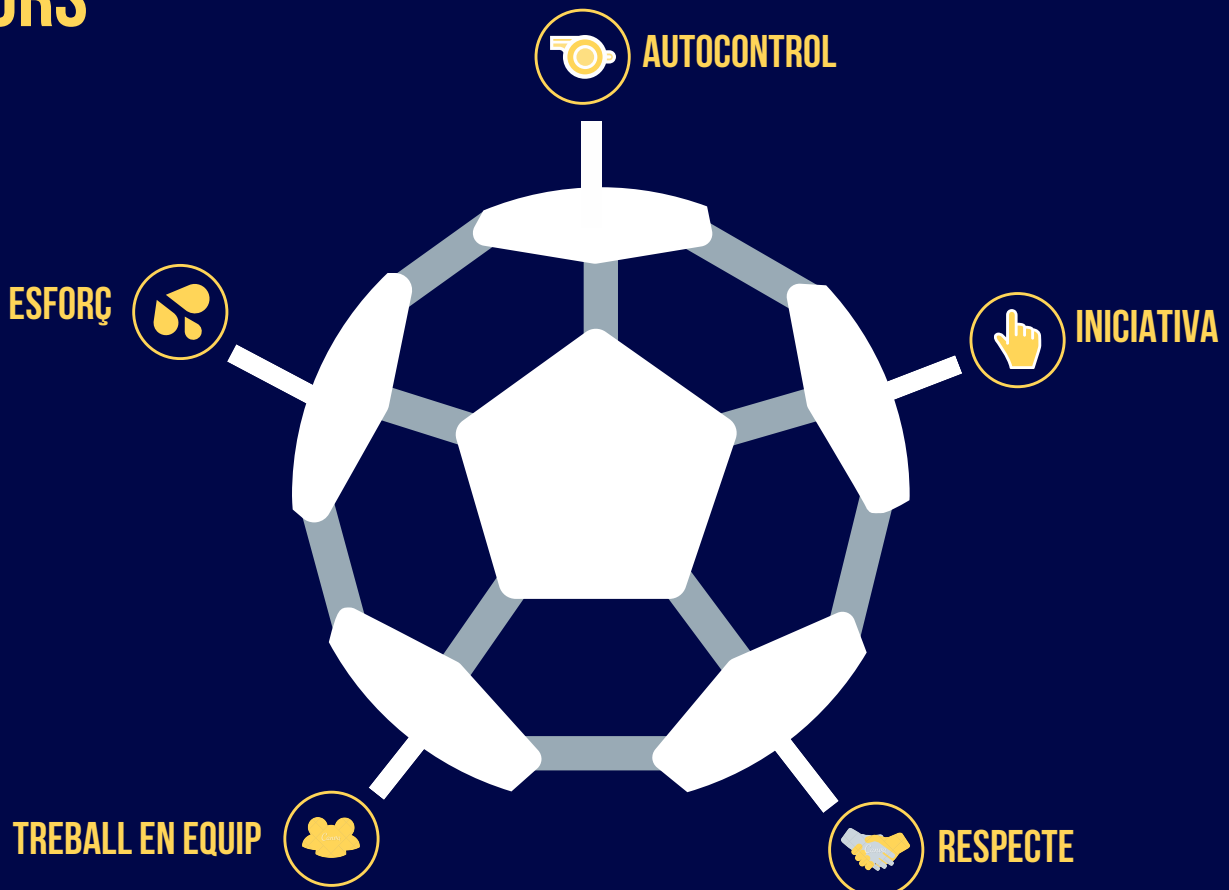

CAMPUS DE TECNIFICACIÓ DE FUTBOL

HAT-TRICK FOOTBALL CAMP NEIX DE LA UNIÓ DE DIFERENTS PROFESSIONALS RELACIONATS AMB EL MÓN DE L'ESPORT, L'EDUCACIÓ I LA NUTRICIÓ. AIXÍ DONCS, GRUATS EN C.A.F.E., ENTRENADORS AMB TITULACIÓ UEFA, PEDAGOGS I NUTRICIONISTES HAN COORDINAT ELS SEUS CONEIXEMENTS ESPECÍFICS (CADASCUN EN LA SEVA MODALITAT) PER CREAR UN CAMPUS DE TECNIFICACIÓ DE FUTBOL DE QUALITAT I AMB PROJECCIÓ PER ALS JUGADORS I JUGADORES.

BUSQUEM PERFECCIONAR I MILLORAR LA PART TÈCNICA I TÀCTICA DE CADA JUGADOR/A, AIXÍ COM EDUCAR EN HÀBITS SALUDABLES A TRAVÉS DEL FUTBOL.

VALORS