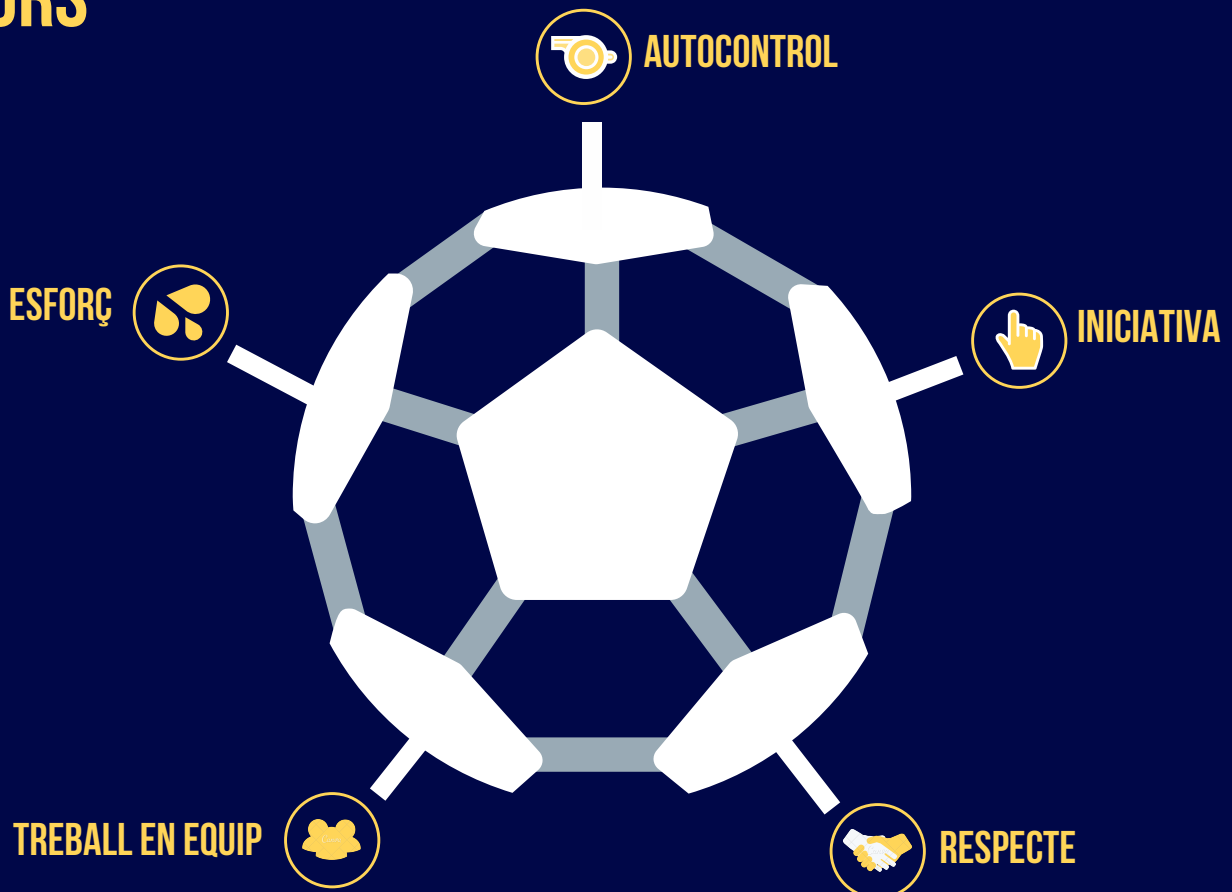

CAMPUS DE TECNIFICACIÓ DE FUTBOL

HAT-TRICK FOOTBALL CAMP NEIX DE LA UNIÓ DE DIFERENTS PROFESSIONALS RELACIONATS AMB EL MÓN DE L'ESPORT, L'EDUCACIÓ I LA NUTRICIÓ. AIXÍ DONCS, GRUATS EN C.A.F.E., ENTRENADORS AMB TITULACIÓ UEFA, PEDAGOGS I NUTRICIONISTES HAN COORDINAT ELS SEUS CONEIXEMENTS ESPECÍFICS (CADASCUN EN LA SEVA MODALITAT) PER CREAR UN CAMPUS DE TECNIFICACIÓ DE FUTBOL DE QUALITAT I AMB PROJECCIÓ PER ALS JUGADORS I JUGADORES.

BUSQUEM PERFECCIONAR I MILLORAR LA PART TÈCNICA I TÀCTICA DE CADA JUGADOR/A, AIXÍ COM EDUCAR EN HÀBITS SALUDABLES A TRAVÉS DEL FUTBOL.

VALORS